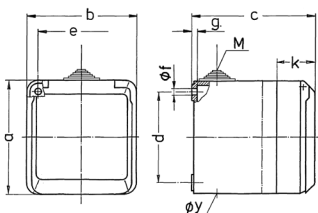

Pres a da parete Cepex, grigio
Articolo 4110

- morsetti a vite
- resistente ai colpi di palla a norma DIN 18032

Specifiche tecniche

Corrente	32 A
Poli	5 p
Voltaggio	400 V
Posizioni orologio	6 h
Hertz	50-60 Hz
Grado di protezione	IP 44
Peso	405 g
Dichiarazione di conformità	DE, VDE, CN, CQC

Disegni e dimensioni

Disegno 1 MB 312	Amp. Poli	16			32		
		3	4	5	3	4	5
Dim. in mm	a	93	93	93	93	93	93
	b	90	90	90	90	90	90
	c	87	87	87	99	99	99
	d	75	75	75	75	75	75
	e	73	73	73	73	73	73
	f	5,5	5,5	5,5	5,5	5,5	5,5
	g	4,2	4,2	4,2	4,2	4,2	4,2
	k	33	33	33	33	33	33
	y	25,5	25,5	25,5	25,5	25,5	25,5
	M	25x1,5	25x1,5	25x1,5	25x1,5	25x1,5	25x1,5
Sezione conduttore da a mm ²		1,5	1,5	1,5	2,5	2,5	2,5
		-4	-4	-4	-6	-6	-6