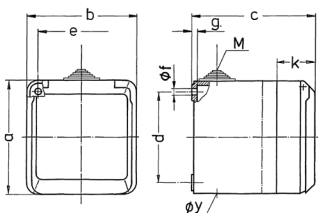

Pres a da parete Cepex, grigio

Articolo 4108

- morsetti a vite
- resistente ai colpi di palla a norma DIN 18032

Specifiche tecniche

Corrente	32 A
Poli	4 p
Voltaggio	400 V
Posizioni orologio	6 h
Hertz	50-60 Hz
Grado di protezione	IP 44
Peso	388 g
Dichiarazione di conformità	DE, VDE, CN, CQC

Disegni e dimensioni

Disegno 1 MB 312	Amp. Poli	16			32		
		3	4	5	3	4	5
Dim. in mm	a	93	93	93	93	93	93
	b	90	90	90	90	90	90
	c	87	87	87	99	99	99
	d	75	75	75	75	75	75
	e	73	73	73	73	73	73
	f	5,5	5,5	5,5	5,5	5,5	5,5
	g	4,2	4,2	4,2	4,2	4,2	4,2
	k	33	33	33	33	33	33
	y	25,5	25,5	25,5	25,5	25,5	25,5
	M	25x1,5	25x1,5	25x1,5	25x1,5	25x1,5	25x1,5
Sezione conduttore da a mm ²		1,5	1,5	1,5	2,5	2,5	2,5
		-4	-4	-4	-6	-6	-6