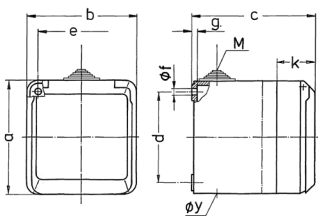

Pres a da parete Cepex, grigio

Articolo 4107

- morsetti a vite
- resistente ai colpi di palla a norma DIN 18032

Specifiche tecniche

Corrente	32 A
Poli	3 p
Voltaggio	230 V
Posizioni orologio	6 h
Hertz	50-60 Hz
Grado di protezione	IP 44
Peso	366 g
Dichiarazione di conformità	DE, VDE, CN, CQC

Disegni e dimensioni

Disegno 1 MB 312	Amp. Poli	16			32		
		3	4	5	3	4	5
Dim. in mm	a	93	93	93	93	93	93
	b	90	90	90	90	90	90
	c	87	87	87	99	99	99
	d	75	75	75	75	75	75
	e	73	73	73	73	73	73
	f	5,5	5,5	5,5	5,5	5,5	5,5
	g	4,2	4,2	4,2	4,2	4,2	4,2
	k	33	33	33	33	33	33
	y	25,5	25,5	25,5	25,5	25,5	25,5
	M	25x1,5	25x1,5	25x1,5	25x1,5	25x1,5	25x1,5
Sezione conduttore da a mm ²		1,5	1,5	1,5	2,5	2,5	2,5
		-4	-4	-4	-6	-6	-6