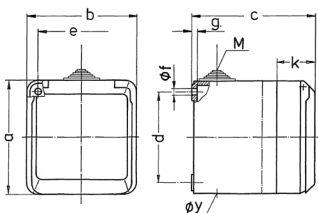

Pres a da parete Cepex, grigio

Articolo 4106

- morsetti a vite
- resistente ai colpi di palla a norma DIN 18032

Specifiche tecniche

Corrente	32 A
Poli	3 p
Voltaggio	110 V
Posizioni orologio	4 h
Hertz	50-60 Hz
Grado di protezione	IP 44
Peso	372 g
Dichiarazione di conformità	DE, VDE

Disegni e dimensioni

Disegno 1 MB 312	Amp. Poli	16			32		
		3	4	5	3	4	5
Dim. in mm	a	93	93	93	93	93	93
	b	90	90	90	90	90	90
	c	87	87	87	99	99	99
	d	75	75	75	75	75	75
	e	73	73	73	73	73	73
	f	5,5	5,5	5,5	5,5	5,5	5,5
	g	4,2	4,2	4,2	4,2	4,2	4,2
	k	33	33	33	33	33	33
	y	25,5	25,5	25,5	25,5	25,5	25,5
	M	25x1,5	25x1,5	25x1,5	25x1,5	25x1,5	25x1,5
Sezione conduttore da a mm ²		1,5	1,5	1,5	2,5	2,5	2,5
		-4	-4	-4	-6	-6	-6