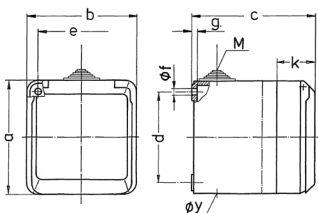

Pres a da parete Cepex, grigio

Articolo 4105

- morsetti a vite
- resistente ai colpi di palla a norma DIN 18032

Specifiche tecniche

Corrente	16 A
Poli	5 p
Voltaggio	400 V
Posizioni orologio	6 h
Hertz	50-60 Hz
Grado di protezione	IP 44
Peso	307 g
Dichiarazione di conformità	CN,CQC

Disegni e dimensioni

Disegno 1 MB 312	Amp. Poli	16			32		
		3	4	5	3	4	5
Dim. in mm	a	93	93	93	93	93	93
	b	90	90	90	90	90	90
	c	87	87	87	99	99	99
	d	75	75	75	75	75	75
	e	73	73	73	73	73	73
	f	5,5	5,5	5,5	5,5	5,5	5,5
	g	4,2	4,2	4,2	4,2	4,2	4,2
	k	33	33	33	33	33	33
	y	25,5	25,5	25,5	25,5	25,5	25,5
	M	25x1,5	25x1,5	25x1,5	25x1,5	25x1,5	25x1,5
Sezione conduttore da a mm ²		1,5	1,5	1,5	2,5	2,5	2,5
		-4	-4	-4	-6	-6	-6