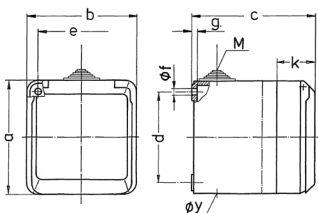

## Presse da parete Cepex, grigio

Articolo 4103

- morsetti a vite
- resistente ai colpi di palla a norma DIN 18032

## Specifiche tecniche

Corrente	16 A
Poli	4 p
Voltaggio	400 V
Posizioni orologio	6 h
Hertz	50-60 Hz
Grado di protezione	IP 44
Peso	303 g
Dichiarazione di conformità	CN,CQC

## Disegni e dimensioni

Disegno 1 MB 312	Amp. Poli	16			32		
		3	4	5	3	4	5
Dim. in mm	a	93	93	93	93	93	93
	b	90	90	90	90	90	90
	c	87	87	87	99	99	99
	d	75	75	75	75	75	75
	e	73	73	73	73	73	73
	f	5,5	5,5	5,5	5,5	5,5	5,5
	g	4,2	4,2	4,2	4,2	4,2	4,2
	k	33	33	33	33	33	33
	y	25,5	25,5	25,5	25,5	25,5	25,5
	M	25x1,5	25x1,5	25x1,5	25x1,5	25x1,5	25x1,5
Sezione conduttore da a mm <sup>2</sup>		1,5	1,5	1,5	2,5	2,5	2,5
		-4	-4	-4	-6	-6	-6