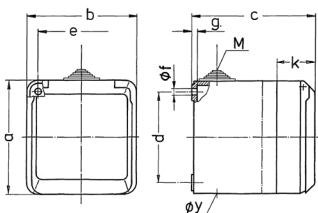

Pres a da parete Cepex, grigio

Articolo 4102

- morsetti a vite
- resistente ai colpi di palla a norma DIN 18032

Specifiche tecniche

Corrente	16 A
Poli	3 p
Voltaggio	230 V
Posizioni orologio	6 h
Hertz	50-60 Hz
Grado di protezione	IP 44
Peso	288 g
Dichiarazione di conformità	CN,CQC

Disegni e dimensioni

Disegno 1 MB 312	Amp. Poli	16			32		
		3	4	5	3	4	5
Dim. in mm	a	93	93	93	93	93	93
	b	90	90	90	90	90	90
	c	87	87	87	99	99	99
	d	75	75	75	75	75	75
	e	73	73	73	73	73	73
	f	5,5	5,5	5,5	5,5	5,5	5,5
	g	4,2	4,2	4,2	4,2	4,2	4,2
	k	33	33	33	33	33	33
	y	25,5	25,5	25,5	25,5	25,5	25,5
	M	25x1,5	25x1,5	25x1,5	25x1,5	25x1,5	25x1,5
Sezione conduttore da a mm ²		1,5	1,5	1,5	2,5	2,5	2,5
		-4	-4	-4	-6	-6	-6