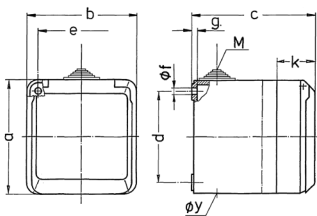

## Pres a da parete Cepex, grigio

Articolo 4101

- morsetti a vite
- resistente ai colpi di palla a norma DIN 18032

### Specifiche tecniche

Corrente	16 A
Poli	3 p
Voltaggio	110 V
Posizioni orologio	4 h
Hertz	50-60 Hz
Grado di protezione	IP 44
Peso	284 g

### Disegni e dimensioni

Disegno 1 MB 312	Amp. Poli	16			32		
		3	4	5	3	4	5
Dim. in mm	a	93	93	93	93	93	93
	b	90	90	90	90	90	90
	c	87	87	87	99	99	99
	d	75	75	75	75	75	75
	e	73	73	73	73	73	73
	f	5,5	5,5	5,5	5,5	5,5	5,5
	g	4,2	4,2	4,2	4,2	4,2	4,2
	k	33	33	33	33	33	33
	y	25,5	25,5	25,5	25,5	25,5	25,5
	M	25x1,5	25x1,5	25x1,5	25x1,5	25x1,5	25x1,5
Sezione conduttore da a mm <sup>2</sup>		1,5	1,5	1,5	2,5	2,5	2,5
		-4	-4	-4	-6	-6	-6