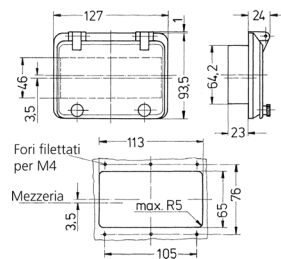

## Finestra incernierata

Articolo 40986

- con coperchio protettivo
- con viti a testa zigrinata
- colore del telaio grigio elettrico
- finestra in vetro fumé

## Specifiche tecniche

Peso	139 g
------	-------

## Disegni e dimensioni

Disegno  
6 MB 17

Dim. in mm