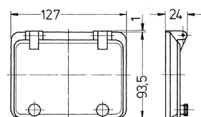

Finestra incernierata

Articolo 40985

- senza coperchio protettivo
- con viti a testa zigrinata
- colore del telaio grigio elettrico
- finestra in vetro fumé

Specifiche tecniche

Peso	108 g
------	-------

Disegni e dimensioni

Disegno
6 MB 16

Dim. in mm