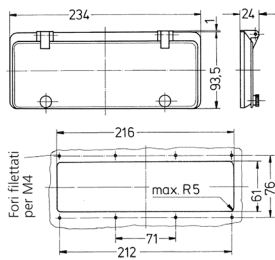

### Articolo 40980

- senza coperchio protettivo
- con viti a testa zigrinata
- colore del telaio grigio elettrico
- finestra in vetro fumé

## Specifiche tecniche

Peso	158 g
------	-------

## Disegni e dimensioni

Disegno  
6 MB 14  
Dim. in mm