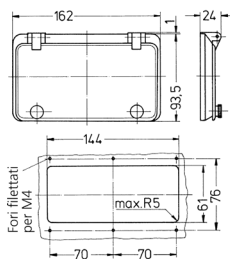

Finestra incernierata

Articolo 40978

- senza coperchio protettivo
- con viti a testa zigrinata
- colore del telaio grigio elettrico
- finestra in vetro fumé

Specifiche tecniche

Peso	119 g
------	-------

Disegni e dimensioni

Disegno
6 MB 15
Dim. in mm