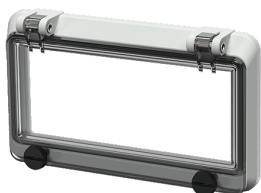

Finestra incernierata

Articolo 40978

- senza coperchio protettivo
- con viti a testa zigrinata
- colore del telaio grigio elettrico
- finestra in vetro fumé

Specifiche tecniche

Peso	119 g
------	-------

Disegni e dimensioni