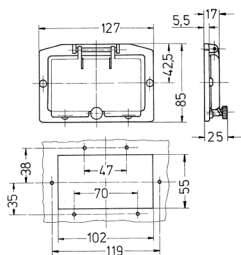

## Specifiche tecniche

Peso	68 g
------	------

## Disegni e dimensioni

Disegno  
6 MB 4  
Dim. in mm