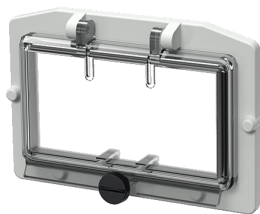

## Finestra incernierata

### Articolo 40871

- senza coperchio protettivo
- con vite a testa zigrinata
- colore del telaio grigio elettrico
- finestra in vetro fumé