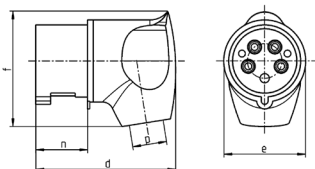

Spina mobile angolata

Articolo 3987

- morsetti a vite
- contatti nichelati
- protezione dal piegamento del cavo
- particolarmente indicata per l'impiego con prese Cepex

Specifiche tecniche

Corrente	32 A
Poli	4 p
Voltaggio	400 V
Posizioni orologio	6 h
Hertz	50-60 Hz
Tecnologie di collegamento	morsetti a vite
Contatti	contatti nichelati
Grado di protezione	IP 44
Peso	230 g
Dichiarazione di conformità	CN,CQC

Disegni e dimensioni

2 MB 251	Amp.	32		
		Poli 3	4	5
Dim. in mm	d	115	115	115
	e	72	72	72
	f	96	96	100
	n	45,8	45,8	45,8
	p	11/22	11/22	11/22