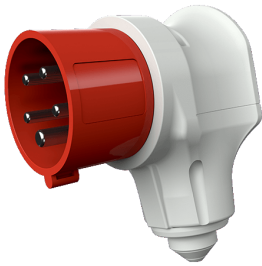

## Spina mobile angolata VarioTOP®

Articolo 3982

- morsetti a vite
- contatti nichelati
- ingresso cavi orientabile di 60° a sinistra e a destra
- protezione dal piegamento del cavo
- calotta ingresso cavi di colore grigio elettrico
- particolarmente indicata per l'impiego con prese Cepex

### Specifiche tecniche

Corrente	16 A
Poli	5 p
Voltaggio	400 V
Posizioni orologio	6 h
Hertz	50-60 Hz
Tecnologie di collegamento	morsetti a vite
Contatti	contatti nichelati
Grado di protezione	IP 44
Peso	185 g
Dichiarazione di conformità	DE, VDE, CN, CQC