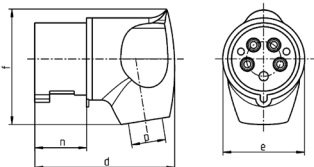

Spina mobile angolata

Articolo 3646

- morsetti a vite
- contatti nichelati
- protezione dal piegamento del cavo
- particolarmente indicata per l'impiego con prese Cepex

Specifiche tecniche

Corrente	32 A
Poli	4 p
Voltaggio	230 V
Posizioni orologio	9 h
Hertz	50-60 Hz
Tecnologie di collegamento	morsetti a vite
Contatti	contatti nichelati
Grado di protezione	IP 44
Peso	230 g
Dichiarazione di conformità	CN,CQC

Disegni e dimensioni

2 MB 251	Amp.	32		
		Poli	3	4
Dim. in mm	d	115	115	115
	e	72	72	72
	f	96	96	100
	n	45,8	45,8	45,8
	p	11/22	11/22	11/22