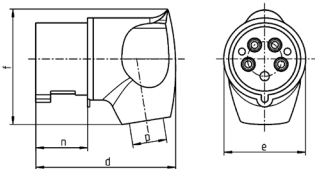

Spina mobile angolata

Articolo 3312

- morsetti a vite
- contatti nichelati
- protezione dal piegamento del cavo
- particolarmente indicata per l'impiego con prese Cepex

Specifiche tecniche

Corrente	32 A
Poli	3 p
Voltaggio	110 V
Posizioni orologio	4 h
Hertz	50-60 Hz
Tecnologie di collegamento	morsetti a vite
Contatti	contatti nichelati
Grado di protezione	IP 44
Peso	213 g

Disegni e dimensioni

2 MB 251	Amp.	32		
		Poli	3	4
Dim. in mm	d	115	115	115
	e	72	72	72
	f	96	96	100
	n	45,8	45,8	45,8
	p	11/22	11/22	11/22