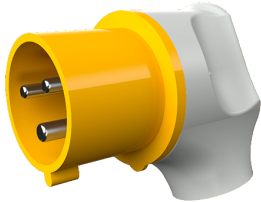

Spina mobile angolata

Articolo 3312

- morsetti a vite
- contatti nichelati
- protezione dal piegamento del cavo
- particolarmente indicata per l'impiego con prese Cepex

Specifiche tecniche

Corrente	32 A
Poli	3 p
Voltaggio	110 V
Posizioni orologio	4 h
Hertz	50-60 Hz
Tecnologie di collegamento	morsetti a vite
Contatti	contatti nichelati
Grado di protezione	IP 44
Peso	213 g

Disegni e dimensioni

2 MB 251	Amp.	32		
		Poli	3	4
Dim. in mm	d	115	115	115
	e	72	72	72
	f	96	96	100
	n	45,8	45,8	45,8
	p	11/22	11/22	11/22