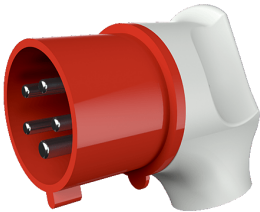

## Spina mobile angolata

Articolo 3266

- morsetti a vite
- contatti nichelati
- protezione dal piegamento del cavo
- particolarmente indicata per l'impiego con prese Cepex

## Specifiche tecniche

Corrente	32 A
Poli	5 p
Voltaggio	400 V
Posizioni orologio	6 h
Hertz	50-60 Hz
Tecnologie di collegamento	morsetti a vite
Contatti	contatti nichelati
Grado di protezione	IP 44
Peso	249 g
Dichiarazione di conformità	CN,CQC