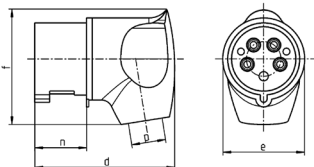

## Spina mobile angolata

Articolo 3266

- morsetti a vite
- contatti nichelati
- protezione dal piegamento del cavo
- particolarmente indicata per l'impiego con prese Cepex

## Specifiche tecniche

Corrente	32 A
Poli	5 p
Voltaggio	400 V
Posizioni orologio	6 h
Hertz	50-60 Hz
Tecnologie di collegamento	morsetti a vite
Contatti	contatti nichelati
Grado di protezione	IP 44
Peso	249 g
Dichiarazione di conformità	CN,CQC

## Disegni e dimensioni

2 MB 251	Amp.	32		
		Poli	3	4
Dim. in mm	d	115	115	115
	e	72	72	72
	f	96	96	100
	n	45,8	45,8	45,8
	p	11/22	11/22	11/22