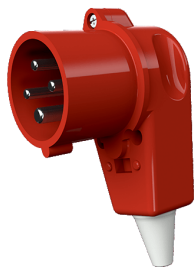

## Spina mobile angolata

### Articolo 315

- morsetti a vite
- contatti nichelati
- protezione dal piegamento del cavo
- particolarmente indicata per l'impiego con prese Cepex

## Specifiche tecniche

Corrente	16 A
Poli	4 p
Voltaggio	400 V
Posizioni orologio	6 h
Hertz	50-60 Hz
Tecnologie di collegamento	morsetti a vite
Contatti	contatti nichelati
Grado di protezione	IP 44
Peso	138 g
Dichiarazione di conformità	CN,CQC