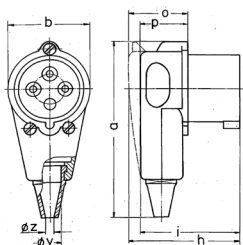

## Spina mobile angolata

### Articolo 315

- morsetti a vite
- contatti nichelati
- protezione dal piegamento del cavo
- particolarmente indicata per l'impiego con prese Cepex

## Specifiche tecniche

Corrente	16 A
Poli	4 p
Voltaggio	400 V
Posizioni orologio	6 h
Hertz	50-60 Hz
Tecnologie di collegamento	morsetti a vite
Contatti	contatti nichelati
Grado di protezione	IP 44
Peso	138 g
Dichiarazione di conformità	CN,CQC

## Disegni e dimensioni

2 MB 45	Amp.	16
	Poli	4
Dim. in mm	a	129
	b	58
	h	—
	i	71
	o	—
	p	35
	y	17,5
	z	7
Sezione conduttore		1
da a mm <sup>2</sup>		—2,5