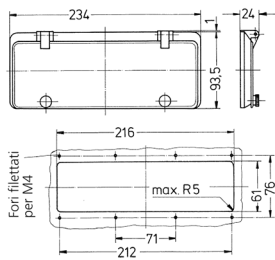

## Finestra incernierata TM

Articolo 24798

- senza coperchio protettivo
- con viti a testa zigrinata
- finestra in vetro fumé

## Specifiche tecniche

Peso	162 g
------	-------

## Disegni e dimensioni

Disegno  
6 MB 14

Dim. in mm