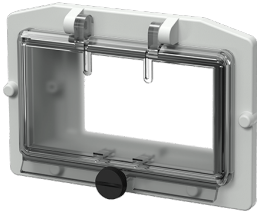

Finestra incernierata

Articolo 40243

- senza coperchio protettivo
- con vite a testa zigrinata
- colore del telaio grigio elettrico
- finestra in vetro fumé
- IP 44
- 5 moduli / senza molle per chiudere automaticamente la finestra