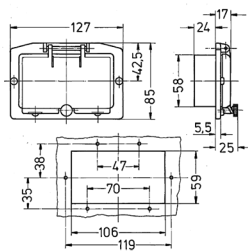

Finestra incernierata

Articolo 40243

- senza coperchio protettivo
- con vite a testa zigrinata
- colore del telaio grigio elettrico
- finestra in vetro fumé
- IP 44
- 5 moduli / senza molle per chiudere automaticamente la finestra

Specifiche tecniche

Peso	94 g
------	------

Disegni e dimensioni

Disegno
6 MB 2

Dim. in mm