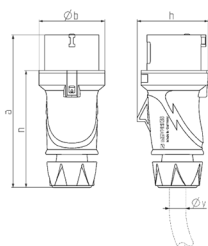

Spina mobile PowerTOP® Xtra S con SafeCONTACT Articolo 13522

- tecnica a crimpatura senza viti SafeCONTACT
- forma ergonomica dell'alloggiamento, all'impugnatura in rilievo
- passacavi gommato con guarnizione
- scarico della trazione e protezione antipiegamento del cavo
- alloggiamento con chiusura filettata e cursore di sicurezza
- superficie di etichettatura per etichette autoadesive
- la spina PowerTOP® Xtra S sostituisce la spina StarTOP® 33

Specifiche tecniche

Corrente	16 A
Poli	5 p
Voltaggio	400 V
Posizioni orologio	6 h
Hertz	50-60 Hz
Tecnologie di collegamento	senza vite - SafeCONTACT
Contatti	standard
Grado di protezione	IP54
Peso	247 g
Dichiarazione di conformità	VDE, EAC, CQC

Disegni e dimensioni

Disegno 2 MB 253	Amp. Poli	16			32		
		3	4	5	3	4	5
Dim. in mm	a	154	163	163	196	196	196
	b	55	68	68	78	78	78
	h	58	70	74	81	81	86
	n	118	126	126	151	151	151
y min. da		7	8	8	10,5	10,5	13,5
a max. mm		-13	-15,5	-15,5	-18	-18	-20
Sezione conduttore		1	1	1	2,5	2,5	2,5
da a mm ²		-2,5	-2,5	-2,5	-6	-6	-6