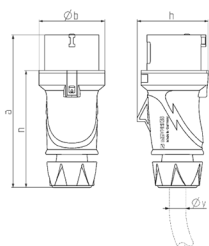

Spina mobile PowerTOP® Xtra S con SafeCONTACT Articolo 13521

- tecnica a crimpatura senza viti SafeCONTACT
- forma ergonomica dell'alloggiamento, all'impugnatura in rilievo
- passacavi gommato con guarnizione
- scarico della trazione e protezione antipiegamento del cavo
- alloggiamento con chiusura filettata e cursore di sicurezza
- superficie di etichettatura per etichette autoadesive
- la spina PowerTOP® Xtra S sostituisce la spina StarTOP® 948

Specifiche tecniche

Corrente	16 A
Poli	3 p
Voltaggio	230 V
Posizioni orologio	6 h
Hertz	50-60 Hz
Tecnologie di collegamento	senza vite - SafeCONTACT
Contatti	standard
Grado di protezione	IP54
Peso	183 g
Dichiarazione di conformità	VDE, EAC, CQC

Disegni e dimensioni

Disegno	Amp.	16			32		
		Poli	3	4	5	3	4
2 MB 253							
Dim. in mm	a	154	163	163	196	196	196
	b	55	68	68	78	78	78
	h	58	70	74	81	81	86
	n	118	126	126	151	151	151
y min. da		7	8	8	10,5	10,5	13,5
a max. mm		-13	-15,5	-15,5	-18	-18	-20
Sezione conduttore		1	1	1	2,5	2,5	2,5
da a mm ²		-2,5	-2,5	-2,5	-6	-6	-6