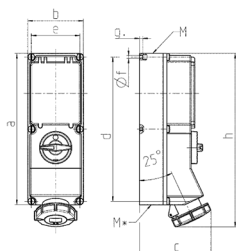

## Presca da parete Articolo 7245

- morsetti a vite
- disinnestabile
- interblocco meccanico DUO
- interruttore FI (0,03 A)
- altre correnti nominali di guasto su richiesta
- chiusura con lucchetto

## Specifiche tecniche

Corrente	16 A
Poli	3 p
Voltaggio	230 V
Posizioni orologio	6 h
Hertz	50-60 Hz
Tecnologie di collegamento	morsetti a vite
Contatti	standard
Grado di protezione	IP67
Materiale	plastica
Peso	2046 g
Dichiarazione di conformità	EAC, CQC

## Disegni e dimensioni

Disegno	Amp.	16			32		63	
		3	4	5	4	5	4	5
1 MB 181/620	Poli							
Dim. in mm	a	364	364	364	364	364	460	460
	b	134	134	134	134	134	180	180
	c	160	162	163	168	168	202	202
	d	347	347	347	347	347	440	440
	e	117	117	117	117	117	160	160
	f	6,3	6,3	6,3	6,3	6,3	8,1	8,1
	g	8	8	8	8	8	8	8
	h	391	395	398	408	411	505	505
	M	32/40	32/40	32/40	32/40	32/40	40	40
	M*	2x32	2x32	2x32	2x32	2x32	2x40	2x40
Cavo fino a mm di Ø		27	27	27	27	27	27	27
Sezione conduttore da a mm <sup>2</sup>		1,5	1,5	1,5	2,5	2,5	6	6
		-4	-4	-4	-10	-10	-25	-25