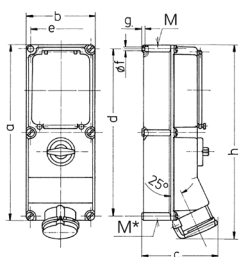

Presà da parete Articolo 7220

- morsetti a vite
- disinnestabile
- interblocco meccanico DUO
- interruttore di protezione linea con caratteristica K
- chiusura con lucchetto

Specifiche tecniche

Corrente	32 A
Poli	5 p
Voltaggio	400 V
Posizioni orologio	6 h
Hertz	50-60 Hz
Tecnologie di collegamento	morsetti a vite
Contatti	standard
Grado di protezione	IP44
Materiale	plastica
Peso	2435 g
Dichiarazione di conformità	EAC

Disegni e dimensioni

Disegno 1 MB 208	Amp. Poli	16			32		63	
		3	4	5	4	5	4	5
Dim. in mm	a	364	364	364	364	364	460	460
	b	134	134	134	134	134	180	180
	c	160	162	163	168	168	195	195
	d	347	347	347	347	347	440	440
	e	117	117	117	117	117	160	160
	f	6,3	6,3	6,3	6,3	6,3	8,1	8,1
	g	8	8	8	8	8	8	8
	h	391	395	398	408	411	502	502
	M	32/40	32/40	32/40	32/40	32/40	40	40
	M*	2x32	2x32	2x32	2x32	2x32	2x40	2x40
Cavo fino a mm di Ø		27	27	27	27	27	27	27
Sezione conduttore da a mm ²		1,5	1,5	1,5	2,5	2,5	6	6
		-4	-4	-4	-10	-10	-25	-25