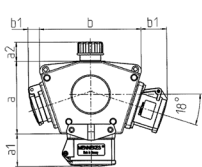

## DELTA-BOX

Articolo 92658

- precablati per l'installazione con fermacavo
- quadri e inserti realizzati in [AMAPLAST](#)

### Specifiche tecniche

CEE 16 A, 5 p, 400 V	1
SCHUKO® 16 A, 230 V	3
Possibilità di allacciamento/Cavo di alimentazione	• per 1 cavo fino a 5 x 6 mm <sup>2</sup>
Grado di protezione	IP44
Chiusura di sicurezza	false
Materiale	plastica
Peso	880 g
Dichiarazione di conformità	EAC

### Disegni e dimensioni

Pos.	Prese	IP-protezione	Dim.
a			114.0 mm
a1	SCHUKO®, 16 A, 230 V	IP 44	max. 30.0 mm
a1	CEE 16 A, 3 p, 230 V	IP 44	52.7 mm
a1	CEE 16 A, 5 p, 400 V	IP 44	50.5 mm
a1	CEE 32 A, 5 p, 400 V	IP 44	64.0 mm
a2			30.0 mm
b			160.0 mm
b1	SCHUKO®, 16 A, 230 V	IP 44	max. 18.0 mm
b1	CEE 16 A, 3 p, 230 V	IP 44	42.0 mm
b1	CEE 16 A, 5 p, 400 V	IP 44	40.0 mm
b1	CEE 32 A, 5 p, 400 V	IP 44	53.2 mm
c			133.0 mm
d			97.0 mm
y			17.0 mm