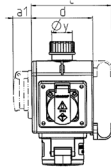

## DELTA-BOX

Articolo 92658

- precablati per l'installazione con fermacavo
- quadri e inserti realizzati in [AMAPLAST](#)

### Specifiche tecniche

CEE 16 A, 5 p, 400 V	1
SCHUKO® 16 A, 230 V	3
Possibilità di allacciamento/Cavo di alimentazione	• per 1 cavo fino a 5 x 6 mm <sup>2</sup>
Grado di protezione	IP44
Chiusura di sicurezza	false
Materiale	plastica
Peso	880 g
Dichiarazione di conformità	EAC

### Disegni e dimensioni

Pos.	Prese	IP-protezione	Dim.
a			114.0 mm
a1	SCHUKO®, 16 A, 230 V	IP 44	max. 30.0 mm
a1	CEE 16 A, 3 p, 230 V	IP 44	52.7 mm
a1	CEE 16 A, 5 p, 400 V	IP 44	50.5 mm
a1	CEE 32 A, 5 p, 400 V	IP 44	64.0 mm
a2			30.0 mm
b			160.0 mm
b1	SCHUKO®, 16 A, 230 V	IP 44	max. 18.0 mm
b1	CEE 16 A, 3 p, 230 V	IP 44	42.0 mm
b1	CEE 16 A, 5 p, 400 V	IP 44	40.0 mm
b1	CEE 32 A, 5 p, 400 V	IP 44	53.2 mm
c			133.0 mm
d			97.0 mm
y			17.0 mm