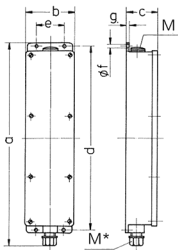

Prese multiple

Articolo 96705

- precablati per l'installazione
- Coperchio grigio chiaro RAL 7035
- quadri e inserti realizzati in AMAPLAST
- Aufhängebügel wird beigelegt

Specifiche tecniche

CEE 16 A, 5 p, 400 V	3
Possibilità di allacciamento/Cavo di alimentazione	• per 1 cavo fino a 5 x 10 mm ²
Grado di protezione	IP 44
Chiusura di sicurezza	false
Materiale	plastica
Peso	1283 g
Altezza	401 mm
Larghezza	97 mm

Disegni e dimensioni

Disegno	5 MB 35	
Dim. in mm	a	401
	b	97
	c	63
	d	364
	e	56
	f	5,5
	g	4
	M	25
	M*	25