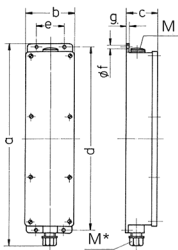

## Prese multiple

Articolo 96704

- precablati per l'installazione
- Coperchio grigio chiaro RAL 7035
- quadri e inserti realizzati in AMAPLAST
- Aufhängebügel wird beigelegt

## Specifiche tecniche

CEE 16 A, 5 p, 400 V	2
CEE 16 A, 3 p, 230 V	1
Possibilità di allacciamento/Cavo di alimentazione	• per 1 cavo fino a 5 x 10 mm <sup>2</sup>
Grado di protezione	IP 44
Chiusura di sicurezza	false
Materiale	plastica
Peso	1221 g
Altezza	401 mm
Larghezza	97 mm

## Disegni e dimensioni

Disegno		
5 MB 35		
Dim. in mm	a	401
	b	97
	c	63
	d	364
	e	56
	f	5,5
	g	4
	M	25
	M*	25