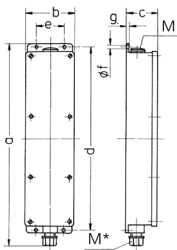

Prese multiple

Articolo 96703

- precablati per l'installazione
- Coperchio grigio chiaro RAL 7035
- quadri e inserti realizzati in AMAPLAST
- Aufhängebügel wird beigelegt

Specifiche tecniche

CEE 16 A, 5 p, 400 V	2
SCHUKO® 16 A, 230 V	1
Possibilità di allacciamento/Cavo di alimentazione	• per 1 cavo fino a 5 x 10 mm ²
Grado di protezione	IP 44
Chiusura di sicurezza	false
Materiale	plastica
Peso	1151 g
Altezza	401 mm
Larghezza	97 mm

Disegni e dimensioni

Disegno	5 MB 35	
Dim. in mm	a	401
	b	97
	c	63
	d	364
	e	56
	f	5,5
	g	4
	M	25
	M*	25