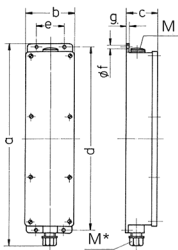

## Prese multiple

Articolo 96702

- precablati per l'installazione
- Coperchio grigio chiaro RAL 7035
- quadri e inserti realizzati in AMAPLAST
- Aufhängebügel wird beigelegt

## Specifiche tecniche

CEE 16 A, 5 p, 400 V	1
CEE 16 A, 3 p, 230 V	1
SCHUKO® 16 A, 230 V	1
Possibilità di allacciamento/Cavo di alimentazione	• per 1 cavo fino a 5 x 10 mm <sup>2</sup>
Grado di protezione	IP 44
Chiusura di sicurezza	false
Peso	1073 g
Altezza	401 mm
Larghezza	97 mm

## Disegni e dimensioni

Disegno	5 MB 35	
Dim. in mm	a	401
	b	97
	c	63
	d	364
	e	56
	f	5,5
	g	4
	M	25
	M*	25