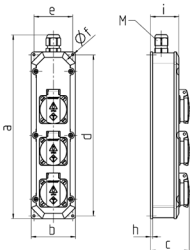

Prese multiple

Articolo 96700NF

- precablati per l'installazione
- Coperchio grigio chiaro RAL 7035
- quadri e inserti realizzati in AMAPLAST

Specifiche tecniche

sistema Franco-Belga	3
Possibilità di allacciamento/Cavo di alimentazione	• per 1 cavo fino a 3 x 2,5 mm ²
Grado di protezione	IP 44
Chiusura di sicurezza	false
Materiale	plastica
Peso	439 g
Altezza	330 mm
Larghezza	80 mm

Disegni e dimensioni

Disegno		
1 MB 284		
Dim. in mm	a	330
	b	80
	c	68
	d	290
	e	70
	f	4,3
	h	3,8
	i	51
	M	20