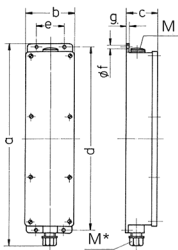

Prese multiple

Articolo 96438

- precablati per l'installazione
- Coperchio grigio chiaro RAL 7035
- quadri e inserti realizzati in AMAPLAST
- Aufhängebügel wird beigelegt

Specifiche tecniche

CEE 16 A, 5 p, 400 V	1
SCHUKO® 16 A, 230 V	2
Possibilità di allacciamento/Cavo di alimentazione	• per 1 cavo fino a 5 x 10 mm ²
Grado di protezione	IP 44
Chiusura di sicurezza	false
Materiale	plastica
Peso	1006 g
Altezza	401 mm
Larghezza	97 mm

Disegni e dimensioni

Disegno	5 MB 35	
Dim. in mm	a	401
	b	97
	c	63
	d	364
	e	56
	f	5,5
	g	4
	M	25
	M*	25