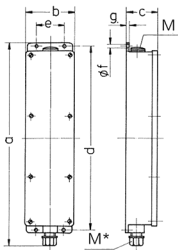

## Prese multiple

Articolo 96227

- precablati per l'installazione
- Coperchio grigio chiaro RAL 7035
- quadri e inserti realizzati in AMAPLAST
- Aufhängebügel wird beigelegt

## Specifiche tecniche

CEE 16 A, 3 p, 110 V	3
Possibilità di allacciamento/Cavo di alimentazione	• per 1 cavo fino a 3 x 10 mm <sup>2</sup>
Grado di protezione	IP 44
Chiusura di sicurezza	false
Materiale	plastica
Peso	1100 g
Altezza	401 mm
Larghezza	97 mm

## Disegni e dimensioni

Disegno	5 MB 35
Dim. in mm	a 401
	b 97
	c 63
	d 364
	e 56
	f 5,5
	g 4
	M 25
	M* 25