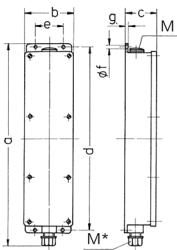

Prese multiple

Articolo 95937

- precablati per l'installazione
- Coperchio grigio chiaro RAL 7035
- quadri e inserti realizzati in AMAPLAST
- Aufhängebügel wird beigelegt

Specifiche tecniche

Uscite	• 3 CEE 16 A, 4 p, > 50 - 500 V, 100 - 300 Hz
Possibilità di allacciamento/Cavo di alimentazione	• per 1 cavo fino a 4 x 10 mm ²
Grado di protezione	IP 44
Chiusura di sicurezza	false
Materiale	plastica
Peso	1157 g
Altezza	401 mm
Larghezza	97 mm
Dichiarazione di conformità	EAC

Disegni e dimensioni

Disegno	5 MB 35	
Dim. in mm	a	401
	b	97
	c	63
	d	364
	e	56
	f	5,5
	g	4
	M	25
	M*	25