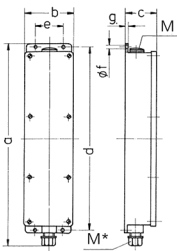

## Prese multiple

Articolo 95472

- precablati per l'installazione
- Coperchio grigio chiaro RAL 7035
- quadri e inserti realizzati in AMAPLAST
- protezioni poste sotto coperchietto trasparente
- Aufhängebügel wird beigelegt

## Specifiche tecniche

CEE 16 A, 5 p, 400 V	3
Protezione	• 1 Int. differenziale 40 A, 4 p, 0,03 A
Possibilità di allacciamento/Cavo di alimentazione	• per 1 cavo fino a 5 x 10 mm <sup>2</sup>
Grado di protezione	IP 44
Chiusura di sicurezza	false
Materiale	plastica
Peso	1788 g
Altezza	401 mm
Larghezza	97 mm
Dichiarazione di conformità	EAC

## Disegni e dimensioni

Disegno	5 MB 35
Dim. in mm	a 401
	b 97
	c 63
	d 364
	e 56
	f 5,5
	g 4
	M 25
	M* 25