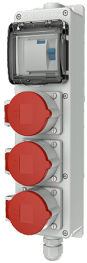

## Prese multiple

Articolo 95472

- precablati per l'installazione
- Coperchio grigio chiaro RAL 7035
- quadri e inserti realizzati in AMAPLAST
- protezioni poste sotto coperchietto trasparente
- Aufhängebügel wird beigelegt

## Specifiche tecniche

CEE 16 A, 5 p, 400 V	3
Protezione	• 1 Int. differenziale 40 A, 4 p, 0,03 A
Possibilità di allacciamento/Cavo di alimentazione	• per 1 cavo fino a 5 x 10 mm <sup>2</sup>
Grado di protezione	IP 44
Chiusura di sicurezza	false
Materiale	plastica
Peso	1788 g
Altezza	401 mm
Larghezza	97 mm
Dichiarazione di conformità	EAC