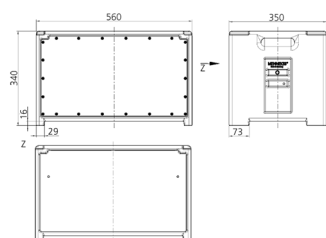

EverBOX®

Articolo 9501545

- alloggiamento isolante robusto a tenuta d'acqua, nero RAL 9005
- precablati per l'installazione
- protezioni poste sotto coperchietto traspa

Specifiche tecniche

CEE 32 A, 5 p, 400 V	2
CEE 16 A, 3 p, 230 V	6
Protezione	<ul style="list-style-type: none"> • 1 Int. differenziale 63 A, 4 p, 0,03 A • 2 Int. magnetotermici 32 A, 3 p+N, C • 6 Int. magnetotermici 16 A, 1 p+N, C
Pre-protezione mas.	63 A
InA	63 A
RDF	0.66
Possibilità di allacciamento/Cavo di alimentazione	<ul style="list-style-type: none"> • 1 Spina da pannello CEE 63 A, 5 p, 400 V
Grado di protezione	IP 67
Chiusura di sicurezza	false
Materiale	plastica
Peso	15120 g
Lunghezza	560 mm
Altezza	340 mm
Larghezza	350 mm

Disegni e dimensioni

Disegno
5 MB 70

Dim. in mm