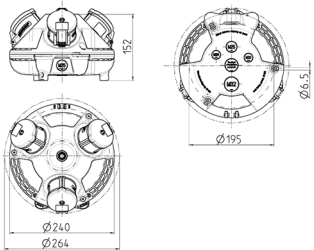

**3KRAFT®**

Articolo 94358SI

- precablati per l'installazione
- catola posteriore nera
- coperchio disponibile in rosso (RO), giallo (GE) o argento (SI)
- quadri realizzati in AMAPLAST

## Specifiche tecniche

CEE 16 A, 5 p, 400 V	3
Possibilità di allacciamento/Cavo di alimentazione	• per 1 cavo fino a 5 x 10 mm <sup>2</sup>
Grado di protezione	IP 44
Chiusura di sicurezza	false
Materiale	plastica
Peso	1713 g

## Disegni e dimensioni

Disegno  
1 MB 442  
Dim. in mm