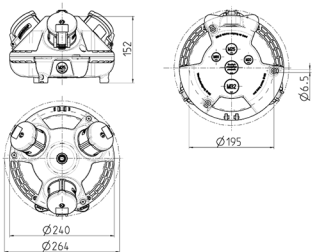

**3KRAFT®**

Articolo 94358GE

- precablati per l'installazione
- catola posteriore nera
- coperchio disponibile in rosso (RO), giallo (GE) o argento (SI)
- quadri realizzati in AMAPLAST

## Specifiche tecniche

CEE 16 A, 5 p, 400 V	3
Possibilità di allacciamento/Cavo di alimentazione	• per 1 cavo fino a 5 x 10 mm <sup>2</sup>
Grado di protezione	IP 44
Chiusura di sicurezza	false
Materiale	plastica
Peso	1693 g
Dichiarazione di conformità	EAC

## Disegni e dimensioni

Disegno  
1 MB 442  
Dim. in mm