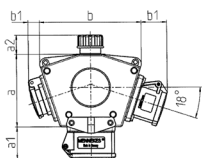

DELTA-BOX

Articolo 92898

- precablati per l'installazione
- con fermacavo
- quadri e inserti realizzati in AMAPLAST

Specifiche tecniche

CEE 16 A, 3 p, 230 V	3
Possibilità di allacciamento/Cavo di alimentazione	• per 1 cavo fino a 5 x 10 mm ²
Grado di protezione	IP 44
Chiusura di sicurezza	false
Materiale	plastica
Peso	890 g
Dichiarazione di conformità	EAC

Disegni e dimensioni

3 MB 44			
Pos.	Prese	IP-protezione	Dim.
a			114.0 mm
a1	SCHUKO®, 16 A, 230 V	IP 44	max. 30.0 mm
a1	CEE 16 A, 3 p, 230 V	IP 44	52.7 mm
a1	CEE 16 A, 5 p, 400 V	IP 44	50.5 mm
a1	CEE 32 A, 5 p, 400 V	IP 44	64.0 mm
a2			30.0 mm
b			160.0 mm
b1	SCHUKO®, 16 A, 230 V	IP 44	max. 18.0 mm
b1	CEE 16 A, 3 p, 230 V	IP 44	42.0 mm
b1	CEE 16 A, 5 p, 400 V	IP 44	40.0 mm
b1	CEE 32 A, 5 p, 400 V	IP 44	53.2 mm
c			133.0 mm
d			97.0 mm
y			17.0 mm