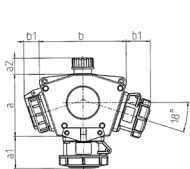

## DELTA-BOX

Articolo 92895

- precablati per l'installazione con fermacavo
- quadri e inserti realizzati in AMAPLAST

### Specifiche tecniche

CEE 16 A, 3 p, 230 V	3
Pre-protezione mas.	16 A
InA	16 A
Possibilità di allacciamento/Cavo di alimentazione	• per 1 cavo fino a 5 x 10 mm <sup>2</sup>
Grado di protezione	IP 67
Chiusura di sicurezza	false
Materiale	plastica
Peso	961 g
Dichiarazione di conformità	EAC

### Disegni e dimensioni

Disegno	Amp.	16
3 MB 45	Poli	3
Dim. in mm	a	114
	a1	38
	a2	30
	b	160
	b1	26
	c	133
	g	97
y	17	
Sezione conduttore da a mm <sup>2</sup>		1,5
		—4