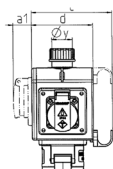

DELTA-BOX

Articolo 92798

- precablati per l'installazione
- con fermacavo
- quadri e inserti realizzati in AMAPLAST

Specifiche tecniche

SCHUKO® 16 A, 230 V	3
Possibilità di allacciamento/Cavo di alimentazione	• per 1 cavo fino a 5 x 10 mm ²
Grado di protezione	IP 44
Chiusura di sicurezza	false
Materiale	plastica
Peso	1209 g
Dichiarazione di conformità	EAC, CQC

Disegni e dimensioni

3 MB 44			
Pos.	Prese	IP-protezione	Dim.
a			114.0 mm
a1	SCHUKO®, 16 A, 230 V	IP 44	max. 30.0 mm
a1	CEE 16 A, 3 p, 230 V	IP 44	52.7 mm
a1	CEE 16 A, 5 p, 400 V	IP 44	50.5 mm
a1	CEE 32 A, 5 p, 400 V	IP 44	64.0 mm
a2			30.0 mm
b			160.0 mm
b1	SCHUKO®, 16 A, 230 V	IP 44	max. 18.0 mm
b1	CEE 16 A, 3 p, 230 V	IP 44	42.0 mm
b1	CEE 16 A, 5 p, 400 V	IP 44	40.0 mm
b1	CEE 32 A, 5 p, 400 V	IP 44	53.2 mm
c			133.0 mm
d			97.0 mm
y			17.0 mm