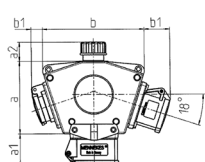

DELTA-BOX

Articolo 92798

- precablati per l'installazione
- con fermacavo
- quadri e inserti realizzati in AMAPLAST

Specifiche tecniche

SCHUKO® 16 A, 230 V	3
Possibilità di allacciamento/Cavo di alimentazione	• per 1 cavo fino a 5 x 10 mm ²
Grado di protezione	IP 44
Chiusura di sicurezza	false
Materiale	plastica
Peso	1209 g
Dichiarazione di conformità	EAC, CQC

Disegni e dimensioni

3 MB 44			
Pos.	Prese	IP-protezione	Dim.
a			114.0 mm
a1	SCHUKO®, 16 A, 230 V	IP 44	max. 30.0 mm
a1	CEE 16 A, 3 p, 230 V	IP 44	52.7 mm
a1	CEE 16 A, 5 p, 400 V	IP 44	50.5 mm
a1	CEE 32 A, 5 p, 400 V	IP 44	64.0 mm
a2			30.0 mm
b			160.0 mm
b1	SCHUKO®, 16 A, 230 V	IP 44	max. 18.0 mm
b1	CEE 16 A, 3 p, 230 V	IP 44	42.0 mm
b1	CEE 16 A, 5 p, 400 V	IP 44	40.0 mm
b1	CEE 32 A, 5 p, 400 V	IP 44	53.2 mm
c			133.0 mm
d			97.0 mm
y			17.0 mm