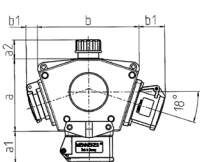

DELTA-BOX

Articolo 92798NF

- precablati per l'installazione
- con fermacavo
- quadri e inserti realizzati in AMAPLAST

Specifiche tecniche

sistema Franco-Belga	3
Possibilità di allacciamento/Cavo di alimentazione	• per 1 cavo fino a 5 x 10 mm ²
Grado di protezione	IP 44
Chiusura di sicurezza	false
Materiale	plastica
Peso	646 g

Disegni e dimensioni

3 MB 44	Prese	IP-protezione	Dim.
a			114.0 mm
a1	SCHUKO®, 16 A, 230 V	IP 44	max. 30.0 mm
a1	CEE 16 A, 3 p, 230 V	IP 44	52.7 mm
a1	CEE 16 A, 5 p, 400 V	IP 44	50.5 mm
a1	CEE 32 A, 5 p, 400 V	IP 44	64.0 mm
a2			30.0 mm
b			160.0 mm
b1	SCHUKO®, 16 A, 230 V	IP 44	max. 18.0 mm
b1	CEE 16 A, 3 p, 230 V	IP 44	42.0 mm
b1	CEE 16 A, 5 p, 400 V	IP 44	40.0 mm
b1	CEE 32 A, 5 p, 400 V	IP 44	53.2 mm
c			133.0 mm
d			97.0 mm
y			17.0 mm