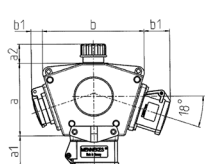

**DELTA-BOX**  
Articolo 92658

- precablati per l'installazione con fermacavo
- quadri e inserti realizzati in AMAPLAST

**Specifiche tecniche**

CEE 16 A, 5 p, 400 V	1
SCHUKO® 16 A, 230 V	3
Possibilità di allacciamento/Cavo di alimentazione	• per 1 cavo fino a 5 x 10 mm <sup>2</sup>
Grado di protezione	IP 44
Chiusura di sicurezza	false
Materiale	plastica
Peso	880 g
Dichiarazione di conformità	EAC

**Disegni e dimensioni**

Pos.	Prese	IP-protezione	Dim.
a			114.0 mm
a1	SCHUKO®, 16 A, 230 V	IP 44	max. 30.0 mm
a1	CEE 16 A, 3 p, 230 V	IP 44	52.7 mm
a1	CEE 16 A, 5 p, 400 V	IP 44	50.5 mm
a1	CEE 32 A, 5 p, 400 V	IP 44	64.0 mm
a2			30.0 mm
b			160.0 mm
b1	SCHUKO®, 16 A, 230 V	IP 44	max. 18.0 mm
b1	CEE 16 A, 3 p, 230 V	IP 44	42.0 mm
b1	CEE 16 A, 5 p, 400 V	IP 44	40.0 mm
b1	CEE 32 A, 5 p, 400 V	IP 44	53.2 mm
c			133.0 mm
d			97.0 mm
y			17.0 mm