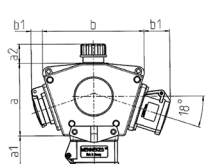

DELTA-BOX

Articolo 92655

- precablati per l'installazione con fermacavo
- quadri e inserti realizzati in AMAPLAST

Specifiche tecniche

CEE 16 A, 5 p, 400 V	2
SCHUKO® 16 A, 230 V	2
Possibilità di allacciamento/Cavo di alimentazione	• per 1 cavo fino a 5 x 10 mm ²
Grado di protezione	IP 44
Chiusura di sicurezza	false
Materiale	plastica
Peso	1010 g
Dichiarazione di conformità	EAC

Disegni e dimensioni

Pos.	Prese	IP-protezione	Dim.
a			114.0 mm
a1	SCHUKO®, 16 A, 230 V	IP 44	max. 30.0 mm
a1	CEE 16 A, 3 p, 230 V	IP 44	52.7 mm
a1	CEE 16 A, 5 p, 400 V	IP 44	50.5 mm
a1	CEE 32 A, 5 p, 400 V	IP 44	64.0 mm
a2			30.0 mm
b			160.0 mm
b1	SCHUKO®, 16 A, 230 V	IP 44	max. 18.0 mm
b1	CEE 16 A, 3 p, 230 V	IP 44	42.0 mm
b1	CEE 16 A, 5 p, 400 V	IP 44	40.0 mm
b1	CEE 32 A, 5 p, 400 V	IP 44	53.2 mm
c			133.0 mm
d			97.0 mm
y			17.0 mm