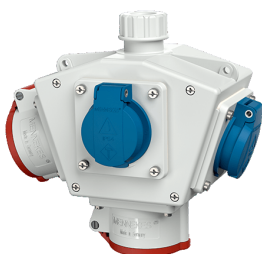

DELTA-BOX

Articolo 92655

- precablati per l'installazione con fermacavo
- quadri e inserti realizzati in AMAPLAST

Specifiche tecniche

CEE 16 A, 5 p, 400 V	2
SCHUKO® 16 A, 230 V	2
Possibilità di allacciamento/Cavo di alimentazione	• per 1 cavo fino a 5 x 10 mm ²
Grado di protezione	IP 44
Chiusura di sicurezza	false
Materiale	plastica
Peso	1010 g
Dichiarazione di conformità	EAC

Disegni e dimensioni

Pos.	Prese	IP-protezione	Dim.
a			114.0 mm
a1	SCHUKO®, 16 A, 230 V	IP 44	max. 30.0 mm
a1	CEE 16 A, 3 p, 230 V	IP 44	52.7 mm
a1	CEE 16 A, 5 p, 400 V	IP 44	50.5 mm
a1	CEE 32 A, 5 p, 400 V	IP 44	64.0 mm
a2			30.0 mm
b			160.0 mm
b1	SCHUKO®, 16 A, 230 V	IP 44	max. 18.0 mm
b1	CEE 16 A, 3 p, 230 V	IP 44	42.0 mm
b1	CEE 16 A, 5 p, 400 V	IP 44	40.0 mm
b1	CEE 32 A, 5 p, 400 V	IP 44	53.2 mm
c			133.0 mm
d			97.0 mm
y			17.0 mm