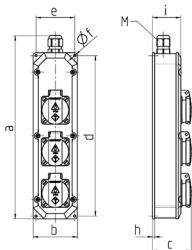

## Specifiche tecniche

SCHUKO® 16 A, 230 V	3
Possibilità di allacciamento/Cavo di alimentazione	• per 1 cavo fino a 3 x 6 mm <sup>2</sup>
Grado di protezione	IP 44
Chiusura di sicurezza	false
Corrente di massimo carico	corrente totale ammessa 63 A
Materiale	plastica
Peso	520 g
Altezza	330 mm
Larghezza	80 mm

## Disegni e dimensioni

Disegno		
1 MB 284		
Dim. in mm	a	330
	b	80
	c	68
	d	290
	e	70
	f	4,3
	h	3,8
	i	51
	M	20