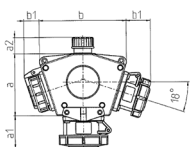

DELTA-BOX

Articolo 91395

- precablati per l'installazione con fermacavo
- quadri e inserti realizzati in AMAPLAST

Specifiche tecniche

SCHUKO® 16 A, 230 V	4
Possibilità di allacciamento/Cavo di alimentazione	• per 1 cavo fino a 5 x 10 mm ²
Grado di protezione	IP 67
Chiusura di sicurezza	false
Materiale	plastica
Peso	1075 g
Dichiarazione di conformità	EAC

Disegni e dimensioni

Disegno	Amp.	16
3 MB 45	Poli	3
Dim. in mm	a	114
	a1	38
	a2	30
	b	160
	b1	26
	c	133
	g-	97
	y	17
Sezione conduttore da a mm ²		1,5
		—4