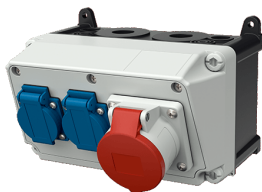

Combinazioni di prese AMAXX® Articolo 910694

- precablati per l'installazione
- quadri e inserti realizzati in AMAPLAST

Specifiche tecniche

CEE 16 A, 5 p, 400 V	1
sistema UK	2
Possibilità di allacciamento/Cavo di alimentazione	• per 1 cavo fino a 5 x 6 mm ²
Grado di protezione	IP 44
Chiusura di sicurezza	false
Materiale	plastica
Peso	1490 g
Altezza	130 mm
Larghezza	225 mm

Disegni e dimensioni

Disegno 1 MB 531

Dimensione di profondità a diversi punti di fissaggio.

Prese	Grado di protezione	Profondità
SCHUKO® 16A, 230 V	IP 44	175 mm
	IP 67	194 mm
CEE 16A, 3p, 230V	IP 44	204 mm
	IP 67	205 mm
CEE 16A, 5p, 400V	IP 44	209 mm
	IP 67	213 mm
CEE 32A, 5p, 400V	IP 44	221 mm
	IP 67	227 mm
CEE 63A, 5p, 400V	IP 44	248 mm
	IP 67	248 mm

Ingressi cavi: con prefrittura. 2 x M 25 ciascuno sopra e sotto con prefrittura, 2 x M 20 ciascuno sopra e sotto con prefrittura.