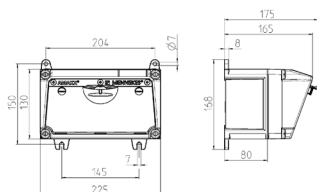

Combinazioni di prese AMAXX® Articolo 910694

- precablati per l'installazione
- quadri e inserti realizzati in AMAPLAST

Specifiche tecniche

CEE 16 A, 5 p, 400 V	1
sistema UK	2
Possibilità di allacciamento/Cavo di alimentazione	• per 1 cavo fino a 5 x 6 mm ²
Grado di protezione	IP 44
Chiusura di sicurezza	false
Materiale	plastica
Peso	1490 g
Altezza	130 mm
Larghezza	225 mm

Disegni e dimensioni

Disegno 1 MB 531

Dimensione di profondità a diversi punti di fissaggio.

Prese	Grado di protezione	Profondità
SCHUKO® 16A, 230 V	IP 44	175 mm
	IP 67	194 mm
CEE 16A, 3p, 230V	IP 44	204 mm
	IP 67	205 mm
CEE 16A, 5p, 400V	IP 44	209 mm
	IP 67	213 mm
CEE 32A, 5p, 400V	IP 44	221 mm
	IP 67	227 mm
CEE 63A, 5p, 400V	IP 44	248 mm
	IP 67	248 mm

Ingressi cavi: con prefrittura. 2 x M 25 ciascuno sopra e sotto con prefrittura, 2 x M 20 ciascuno sopra e sotto con prefrittura.