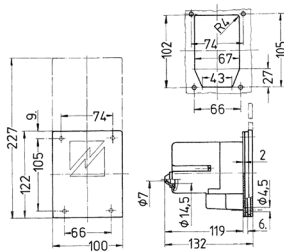

Spina da incasso CaraCONTACT

Articolo 8008

- morsetti a vite
- contatti nichelati
- coperchietto: nero

Specifiche tecniche

Corrente	16 A
Poli	3 p
Voltaggio	230 V
Posizioni orologio	6 h
Hertz	50-60 Hz
Tecnologie di collegamento	morsetti a vite
Contatti	contatti nichelati
Grado di protezione	IP 44
Peso	293 g
Dichiarazione di conformità	EAC

Disegni e dimensioni

Disegno
2 MB 70

Dim. in mm