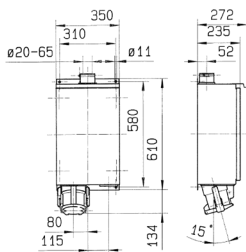

Presà da parete

Articolo 75276

- switched
- electrical interlock
- seawater resistant design available on request

Specifiche tecniche

Corrente	200 A
Poli	5 p
Voltaggio	400 V
Posizioni orologio	6 h
Hertz	50-60 Hz
Tecnologie di collegamento	morsetti a vite
Contatti	standard
Grado di protezione	IP 55
Peso	31000 g
Dichiarazione di conformità	EAC

Disegni e dimensioni

Disegno
1 MB 387

Dim. in mm