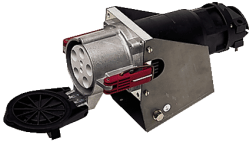

## Presca da parete

Articolo 75226

- morsetti a vite
- fissaggio dall'esterno
- ingresso cavi dall'alto
- con serraggio a vite
- su richiesta disponibile anche in versione resistente all'acqua di mare
- all'occorrenza i cavi pilota possono essere inseriti separatamente nell'involucro della spina/presa, aggiunta al n. d'ordine PK

## Specifiche tecniche

Corrente	200 A
Poli	5 p
Voltaggio	400 V
Posizioni orologio	6 h
Hertz	50-60 Hz
Tecnologie di collegamento	morsetti a vite
Contatti	standard
Grado di protezione	IP 67
Peso	5047 g
Dichiarazione di conformità	EAC