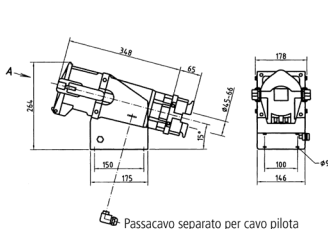

## Presca da parete

Articolo 75226

- morsetti a vite
- fissaggio dall'esterno
- ingresso cavi dall'alto
- con serraggio a vite
- su richiesta disponibile anche in versione resistente all'acqua di mare
- all'occorrenza i cavi pilota possono essere inseriti separatamente nell'involucro della spina/presa, aggiunta al n. d'ordine PK

## Specifiche tecniche

Corrente	200 A
Poli	5 p
Voltaggio	400 V
Posizioni orologio	6 h
Hertz	50-60 Hz
Tecnologie di collegamento	morsetti a vite
Contatti	standard
Grado di protezione	IP 67
Peso	5047 g
Dichiarazione di conformità	EAC

## Disegni e dimensioni

Disegno  
1 MB 385

Dim. in mm